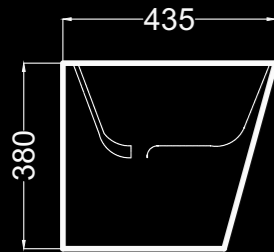

zero square

Lavabo mural zero square / Wall-hung basin zero square / Lavabo mural zero square | S04020100

compatibles con colección
compatible with collection
compatible avec collection

EN STOCK

entrega inmediata
immediate delivery
livraison immédiate