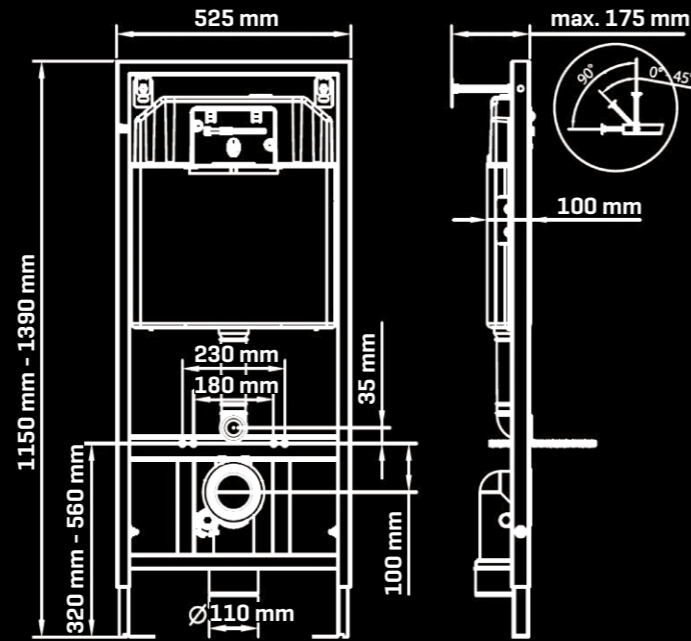

Cisterna empotrada para Wc suspendidos /
Concealed cistern and frame for wall-hung WCs / Bâti-support pour WC lavant suspendu

para wc / for wc / pour wc

S07010099

Fácil instalación.
Easy installation.
Installation facile.

Para paredes de yeso y ladrillos.
For bricks and drywalls.
Pour placoplâtre et briques.

Resistencia hasta 400 kg.
Can bear up to 400 kg.
Peut supporter jusqu'à 400 kg.

Estructura metálica con recubrimiento de pintura en polvo.
Powder coated metallic frame.
Cadre métallique à revêtement en poudre.

Distancia axial ajustable de 180 o 230 mm.
Axial distance of toilet bowls adjustable for 180 or 230 mm.
Distance axiale des cuvettes de WC réglable sur 180 ou 230 mm.

- **Completamente premontado en fabrica.**
  Completely preassembled in factory.
  Entièrement pré-monté en usine.
- **Profundidad del depósito: 80 mm**
  (espesor global incluyendo marco: 100 mm).
  Tank depth: 80 mm
  (Overall thickness including frame: 100 mm).
  Profondeur de la cuve: 80 mm
  (épaisseur totale, cadre compris : 100 mm).
- **Conexión de suministro de agua arriba a la derecha G 1/2 Macho.**
  Water supply connection top right G 1/2 Male.
  Raccordement d'alimentation en eau en haut à droite G 1/2 Mâle.
- **Clase acústica [1ª Clase] EN 14124 Válvula de entrada.**
  Acoustic Class [1st Class] EN 14124 Inlet Valve.
  Classe acoustique [1ère classe] EN 14124 Vanne d'entrée.
- **Presión del flujo de agua 0.3 MPa [3bar] / Max Vol: 9.0dB, Caudal: 9L/min.**
  Water flow pressure 0.3 MPa [3bar] /Max Vol: 9.0dB, Flow rate: 9L/min.
  Pression d'écoulement de l'eau 0.3 MPa [3bar] /Max Vol : 9.0dB, Débit : 9L/min.
- **Capacidad máxima del depósito de agua: 10 L.**
  Water tank capacity 10 L max.
  Capacité du réservoir d'eau 10 L max.
- **Doble descarga mecánica.**
  Mechanical dual flush.
  Double chasse d'eau mécanique.