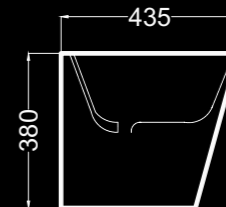

Lavabo mural
Wall-hung basin
Lavabo mural
31,7 Kg