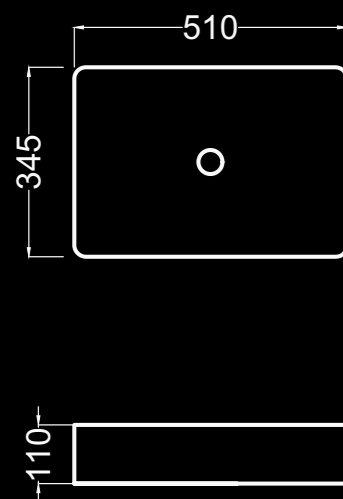

Blanco y negro mate / matte white & black / Blanc et noir mat

S04040100B

S04040100N

tre 50

Lavabo sobreencimera tre 50 / Over countertop basin tre 50 / Vasque à poser tre 50 | S04050101

EN STOCK

entrega inmediata
immediate delivery
livraison immédiate