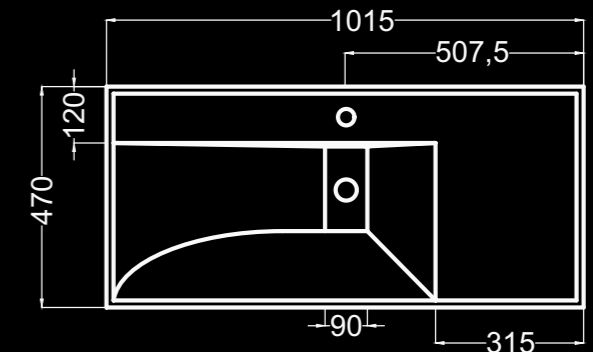

lavabo 100
basin 100
lavabo 100

Lavabo para mueble.
Vanity basin.
Lavabo à poser sur meuble.

Incluye tapa cerámica.
Includes ceramic cover.
Bonde de viraje céramique incluse.

2 años de garantía.
2 years guarantee.
2 ans de garantie.