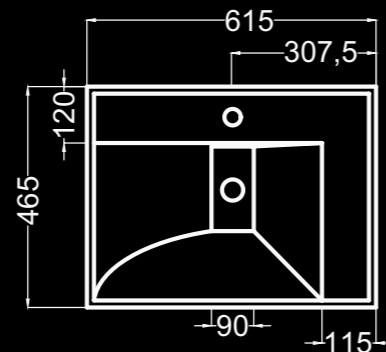

lavabo 100
basin 100
lavabo 100

Lavabo para mueble.
Vanity basin.
Lavabo à poser sur meuble.

Incluye tapa cerámica.
Includes ceramic cover.
Bonde de viraje céramique incluse.

2 años de garantía.
2 years guarantee.
2 ans de garantie.