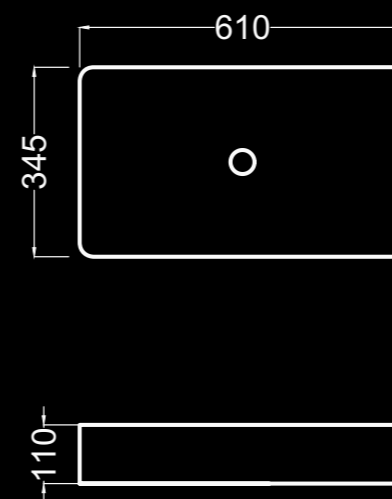

Blanco y negro mate / matte white & black / Blanc et noir mat

S04050101B

S04050101N

tre 60

Lavabo sobreencimera tre 60 / Over countertop basin tre 60 / Vasque à poser tre 60 | S04050100

EN STOCK

entrega inmediata
immediate delivery
livraison immédiate