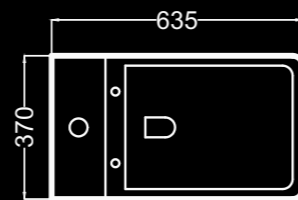

S02010104P
 S03010104
 S04020100

EN STOCK
 entrega inmediata
 immediate delivery
 livraison immédiate

Inodoro con tanque bajo
 Close-coupled toilet
 Cuvette de wc à réservoir attenant
 43,3 Kg

Alimentacion inferior oculta I/D.
 Bottom inlet hidden R/L.
 Alimentation inférieure cachée D/G.