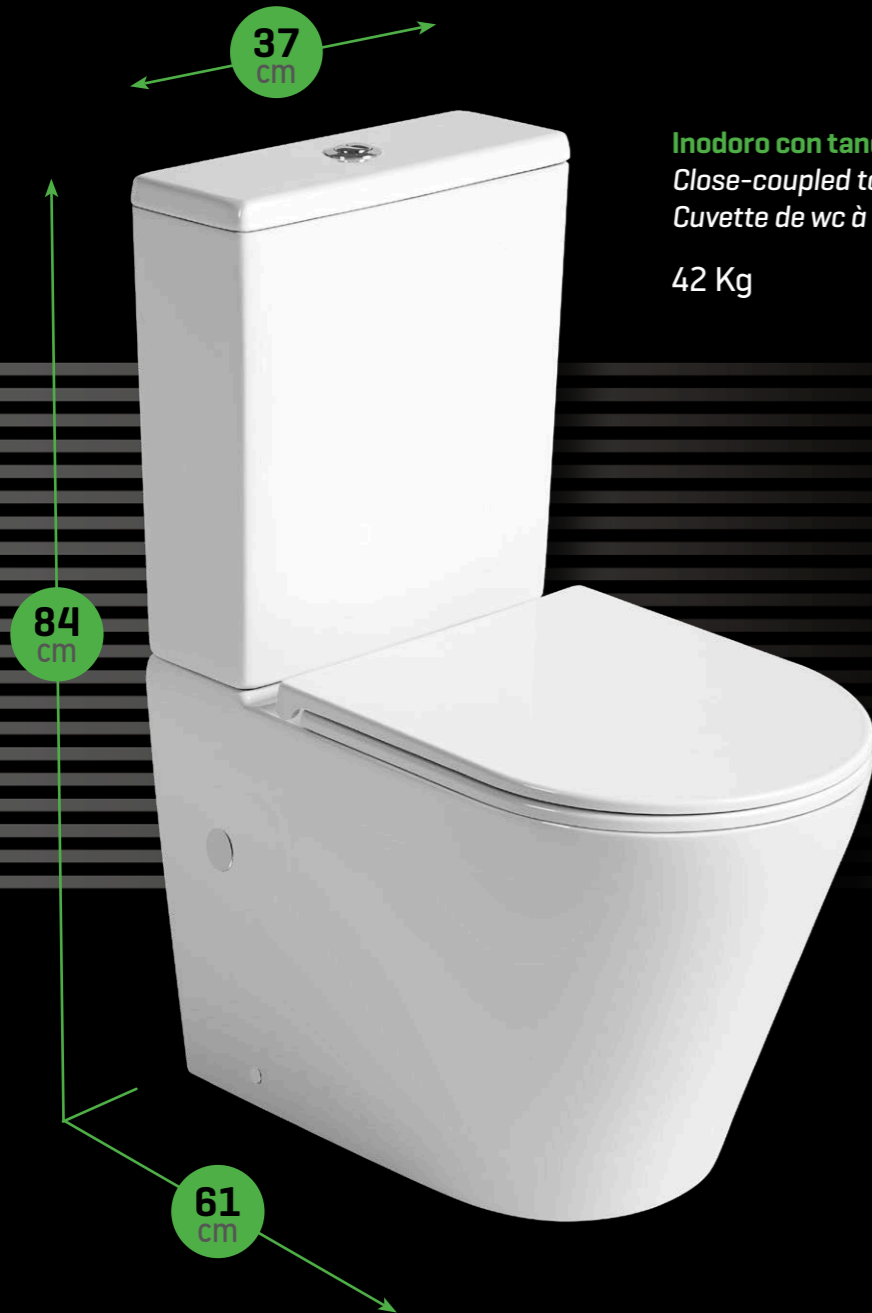

verde

rimless

Pack wc completo verde rimless / Complete wc pack verde rimless / Kit wc complet verde rimless
Bidet a suelo verde / Floor-standing bidet verde / Bidet au sol verde
Lavabo mural zero round / Wall-hung basin zero round / Lavabo mural zero round

S02010103P
S03010103
S04010100

EN STOCK
entrega inmediata
immediate delivery
livraison immédiate

Inodoro con tanque bajo
Close-coupled toilet
Cuvette de wc à réservoir attenant
42 Kg

Alimentacion inferior oculta I/D.
Bottom inlet hidden R/L.
Alimentation inférieure cachée D/G.