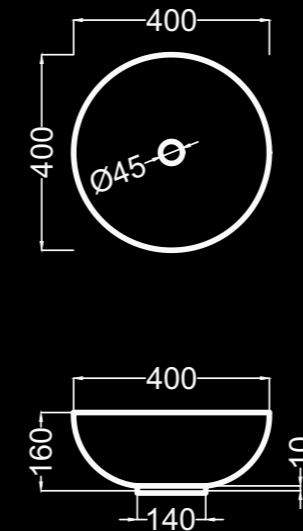

sette

Lavabo sobreencimera sette / Over countertop basin sette / Vasque à poser sette | S04080100

EN STOCK

entrega inmediata
immediate delivery
livraison immédiate

6,6 Kg

- Lavabo sobreencimera
  Over countertop basin
  Vasque à poser
- Cerámica extrafina.
  Extra-fine ceramics.
  Céramique extra fine
- 2 años de garantía.
  2 years guarantee.
  2 ans de garantie.

otto

Lavabo sobreencimera otto / Over countertop basin otto / Vasque à poser otto | S04090100

EN STOCK

entrega inmediata
immediate delivery
livraison immédiate

6,3 Kg

- Lavabo sobreencimera
  Over countertop basin
  Vasque à poser
- Cerámica extrafina.
  Extra-fine ceramics.
  Céramique extra fine
- 2 años de garantía.
  2 years guarantee.
  2 ans de garantie.

OPCIÓN / OPTION

Blanco y negro mate / matte white & black / Blanc et noir mat

S04090100B

S04090100N