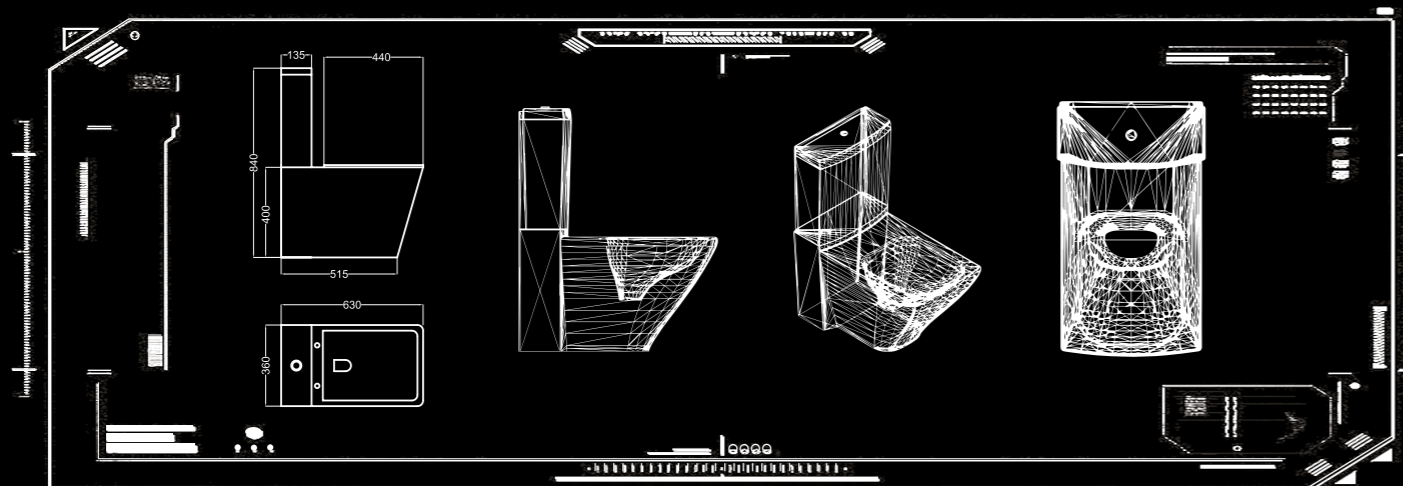

ÖK

becrisa
cerámica

ÖK se crea con un equipo de diseñadores y modelistas especializados en producción de artículos higiénico sanitarios en porcelana sanitaria y desarrolla sus propios diseños. Todos los productos son fabricados bajo licencia de Becrisa que es la propietaria de los modelos.

ÖK is created by a team of engineers and modelers, specialize in the production of sanitary ware articles in sanitary porcelain with their own exclusives designs. All products are manufactured under Becrisa license who is the proprietary of the models.

ÖK est créée par une équipe de dessinateurs et de modélisateurs spécialisés dans la production d'articles hygiéniques sanitaires en porcelaine sanitaire et développe ses propres conceptions. Tous les produits sont fabriqués sous licence de Becrisa, propriétaire des modèles.