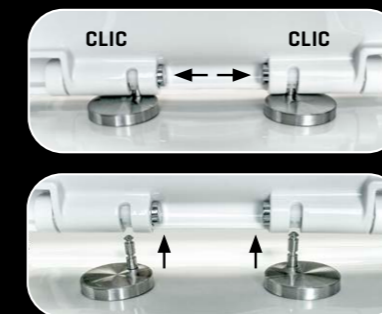

Asiento / Seat cover / Abattant

- **Material Thermodur.**
  Thermodur material.
  Matériel Thermodur.
- **Asiento extrafino.**
  Extra slim seat.
  Extra fin abattant.
- **Caida amortiguada.**
  Soft close.
  Frein de chute.
- **Bisagras metálicas.**
  Metal hinges.
  Charnières métalliques.
- **Fácil limpieza.**
  Easy cleaning.
  Nettoyage facile.
- **Asiento regulable.**
  Adjustable seat.
  Abattant réglable.
- **Fácil instalación.**
  Easy to install.
  Facile à installer.
- **2 años de garantía.**
  2 years guarantee.
  2 ans de garantie.

THERMODUR - Los asientos extra finos de ÖK están fabricados en un material altamente resistente que no solo confiere al asiento una alta robustez y dureza, sino que mantiene su aspecto y tonalidad original debido a su resistencia a los rayos UV. Su casi nula porosidad permite también una fácil limpieza solo con agua y jabón.

THERMODUR - The extra thin seats of ÖK are manufactured in a highly resistant material that not only provide a high robustness and hardness to the seat, but maintains its original appearance and tonality due to its resistance to UV rays. its almost zero porosity also allows a easily clean with just water and soap.

THERMODUR - Les sièges extra-fins d'ÖK sont fabriqués en une matière très résistante qui confère non seulement au siège une robustesse et dureté élevée, mais aussi conserve son apparence et sa tonalité d'origine grâce à sa résistance aux rayons UV. Sa porosité presque nulle permet également un nettoyage facile uniquement avec de l'eau et du savon.