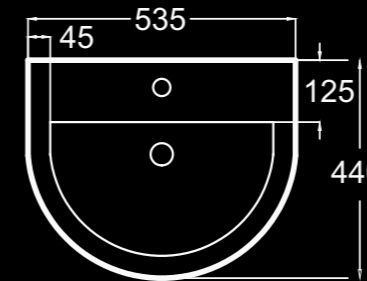

zero round

Lavabo mural zero round / Wall-hung basin zero round / Lavabo mural zero round | S04010100

compatibles con colección
compatible with collection
compatible avec collection

EN STOCK

entrega inmediata
immediate delivery
livraison immédiate