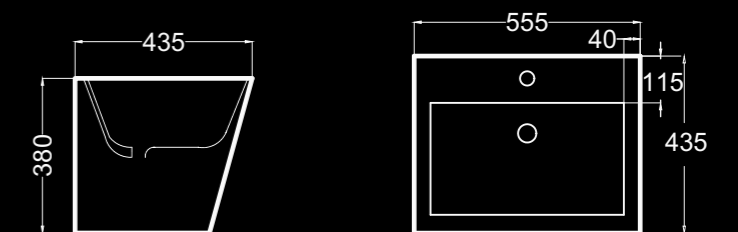

Lavabo mural
 Wall-hung basin
 Lavabo mural
 31,7 Kg

ÖK amarillo

becrisa rimless

Wc suspendido / Wall-hung Wc / Wc suspendu

-  **Suspendido**
Wall-hung
Suspendu
-  **Rimless.**
Rimless.
Rimless.
-  **4,5-3 litros. Ahorro de agua.**
4,5-3 litre water saving.
4,5-3 litres réduction de la consommation d'eau.
-  **Fijaciones ocultas.**
Hidden fixation set.
Fixation cachée.
-  **Incluye juego de fijación.**
Includes fixing kit.
Jeu de fixation compris.
-  **2 años de garantía.**
2 years guarantee.
2 ans de garantie.