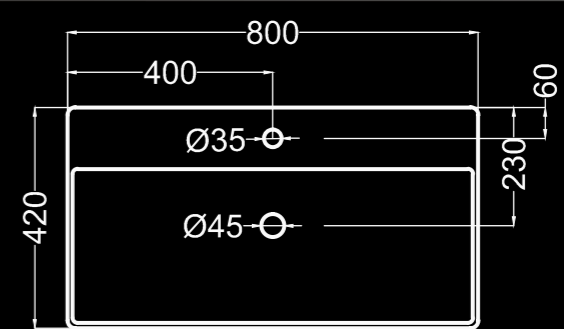

lavabo nove 60
 basin nove 60
 lavabo nove 60

lavabo nove 80
 basin nove 80
 lavabo nove 80

-  **Lavabo mural.**
Wall-hung basin.
Lavabo mural.
-  **Lavabo sobreencimera**
Over countertop basin
Vasque à poser
-  **Cerámica extrafina.**
Extra-fine ceramics.
Céramique extra fine
-  **2 años de garantía.**
2 years guarantee.
2 ans de garantie.