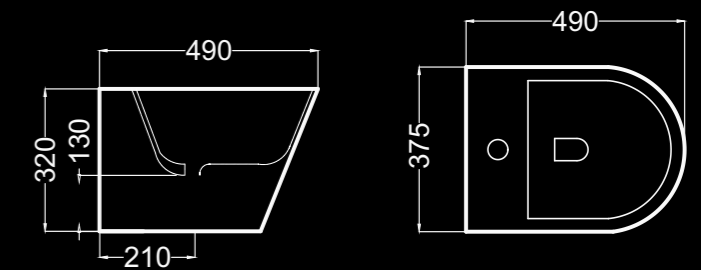

Lavabo mural
 Wall-hung basin
 Lavabo mural
 25,3 Kg

ÖK magenta

becrisa rimless

Wc suspendido / Wall-hung Wc / Wc suspendu

-  **Suspendido**
Wall-hung
Suspendu
-  **Fondo reducido.**
Compact.
Compacte.
-  **Rimless.**
Rimless.
Rimless.
-  **4,5-3 litros. Ahorro de agua.**
4,5-3 litre water saving.
4,5-3 litres réduction de la consommation d'eau.
-  **Fijaciones ocultas.**
Hidden fixation set.
Fixation cachée.
-  **Incluye juego de fijación.**
Includes fixing kit.
Jeu de fixation compris.
-  **2 años de garantía.**
2 years guarantee.
2 ans de garantie.