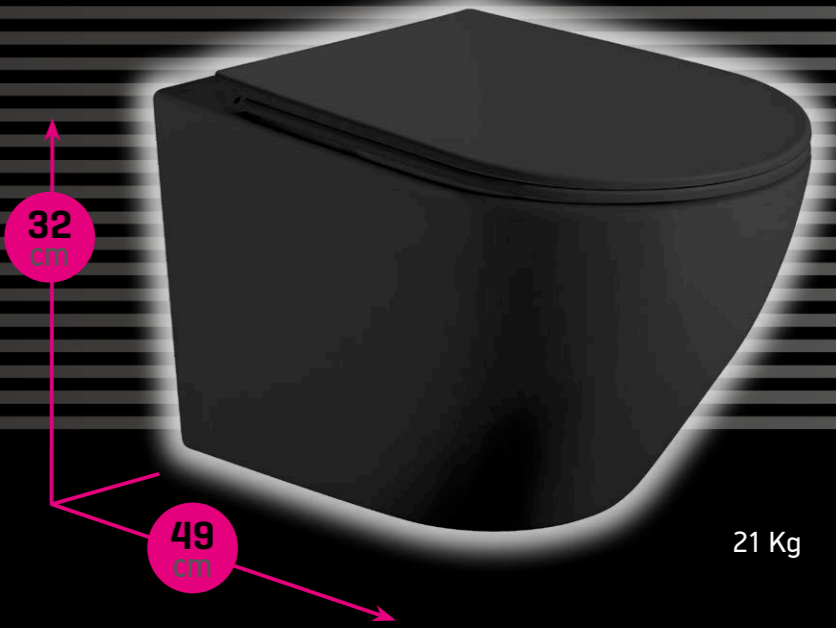

21 Kg

21,1 Kg

S03020106B
Bidet suspendido
Wall-hung bidet
Bidet suspendu

21,1 Kg

S03020106N
Bidet suspendido
Wall-hung bidet
Bidet suspendu

21 Kg

Fondo reducido.
Compact.
Compacte.

4,5-3 litros. Ahorro de agua.
4,5-3 litre water saving.
4,5-3 litres consommation d'eau.