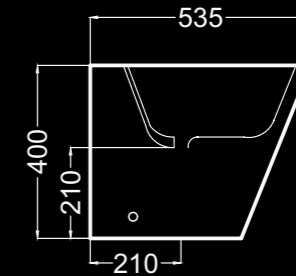

Bidet a suelo
Floor-standing bidet
Bidet au sol
23,6 Kg