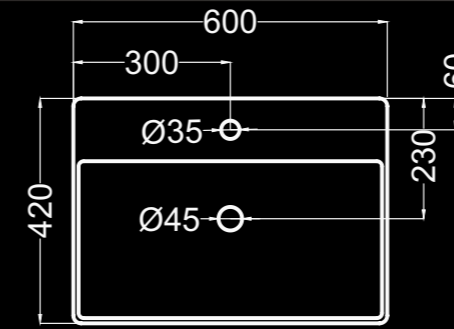

lavabo nove 60
 basin nove 60
 lavabo nove 60

lavabo nove 80
 basin nove 80
 lavabo nove 80

-  **Lavabo mural.**
Wall-hung basin.
Lavabo mural.
-  **Lavabo sobreencimera**
Over countertop basin
Vasque à poser
-  **Cerámica extrafina.**
Extra-fine ceramics.
Céramique extra fine
-  **2 años de garantía.**
2 years guarantee.
2 ans de garantie.