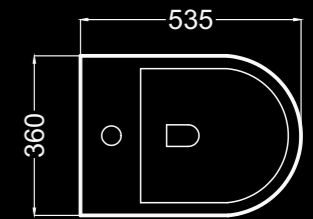

verde

rimless

Pack wc completo verde rimless / Complete wc pack verde rimless / Kit wc complet verde rimless
Bidet a suelo verde / Floor-standing bidet verde / Bidet au sol verde
Lavabo mural zero round / Wall-hung basin zero round / Lavabo mural zero round

S02010103P
S03010103
S04010100

EN STOCK
entrega inmediata
immediate delivery
livraison immédiate

Alimentacion inferior oculta I/D.
Bottom inlet hidden R/L.
Alimentation inférieure cachée D/G.

Bidet a suelo
Floor-standing bidet
Bidet au sol
23,6 Kg