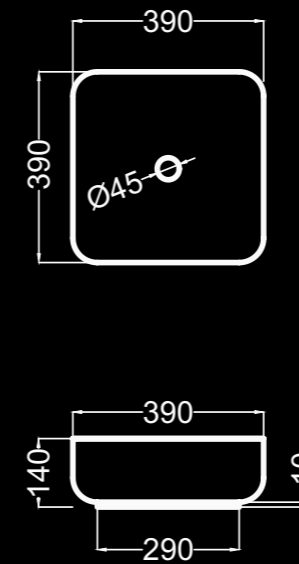

cinque

Lavabo sobreencimera cinque / Over countertop basin cinque / Vasque à poser cinque | S04060100

EN STOCK

entrega inmediata
immediate delivery
livraison immédiate

11 Kg

- Lavabo sobreencimera
  Over countertop basin
  Vasque à poser
- Cerámica extrafina.
  Extra-fine ceramics.
  Céramique extra fine
- 2 años de garantía.
  2 years guarantee.
  2 ans de garantie.

sei

Lavabo sobreencimera sei / Over countertop basin sei / Vasque à poser sei | S04070100

EN STOCK

entrega inmediata
immediate delivery
livraison immédiate

8,2 Kg

- Lavabo sobreencimera
  Over countertop basin
  Vasque à poser
- Cerámica extrafina.
  Extra-fine ceramics.
  Céramique extra fine
- 2 años de garantía.
  2 years guarantee.
  2 ans de garantie.