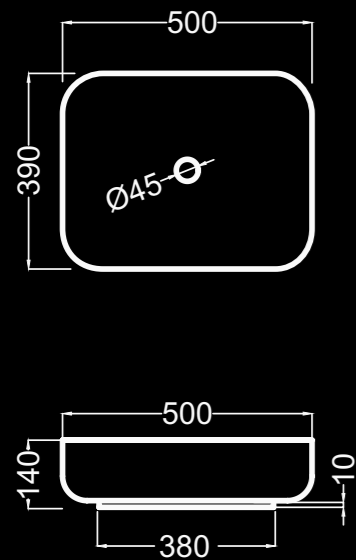

cinque

Lavabo sobreencimera cinque / Over countertop basin cinque / Vasque à poser cinque | S04060100

EN STOCK

entrega inmediata
immediate delivery
livraison immédiate

11 Kg