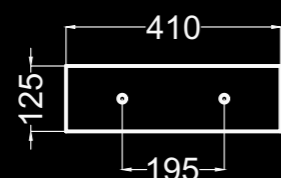

nove

- Lavabo sobreencimera y mural /
  Over countertop and Wall-hung basin/
- Vasque à poser et mural

Lavabo nove 40 / Basin nove 40 / Lavabo nove 40
Lavabo nove 50 / Basin nove 50 / Lavabo nove 50
Lavabo nove 60 / Basin nove 60 / Lavabo nove 60
Lavabo nove 80 / Basin nove 80 / Lavabo nove 80

S04100101
S04100100
S04100102
S04100103

EN STOCK
entrega inmediata
immediate delivery
livraison immédiate

- **Lavabo mural.**
  Wall-hung basin.
  Lavabo mural.
- **Lavabo sobreencimera**
  Over countertop basin
  Vasque à poser
- **Cerámica extrafina.**
  Extra-fine ceramics.
  Céramique extra fine
- **2 años de garantía.**
  2 years guarantee.
  2 ans de garantie.