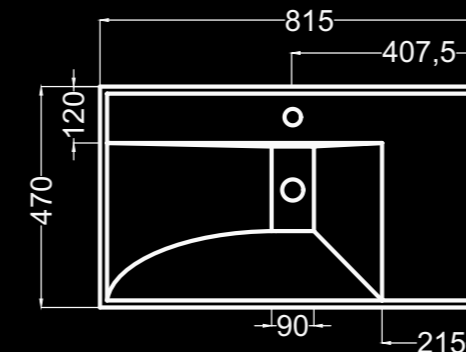

lavabo 100
basin 100
lavabo 100

Lavabo para mueble.
Vanity basin.
Lavabo à poser sur meuble.

Incluye tapa cerámica.
Includes ceramic cover.
Bonde de viraje céramique incluse.

2 años de garantía.
2 years guarantee.
2 ans de garantie.