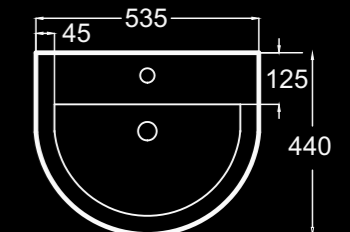

Bidet a suelo
 Floor-standing bidet
 Bidet au sol
 23,6 Kg

Lavabo mural
 Wall-hung basin
 Lavabo mural
 25,3 Kg

ÖK verde

becrisa rimless

Inodoro con tanque bajo / Close-coupled toilet / Cuvette de wc à réservoir attenant