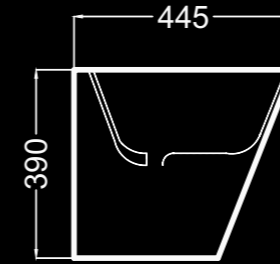

zero round

Lavabo mural zero round / Wall-hung basin zero round / Lavabo mural zero round | S04010100

compatibles con colección
compatible with collection
compatible avec collection

EN STOCK

entrega inmediata
immediate delivery
livraison immédiate