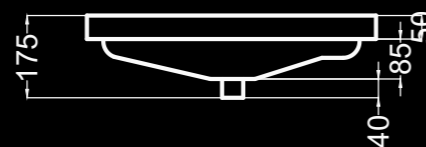

lavabo 100
basin 100
lavabo 100

Lavabo para mueble.
Vanity basin.
Lavabo à poser sur meuble.

Incluye tapa cerámica.
Includes ceramic cover.
Bonde de viraje céramique incluse.

2 años de garantía.
2 years guarantee.
2 ans de garantie.