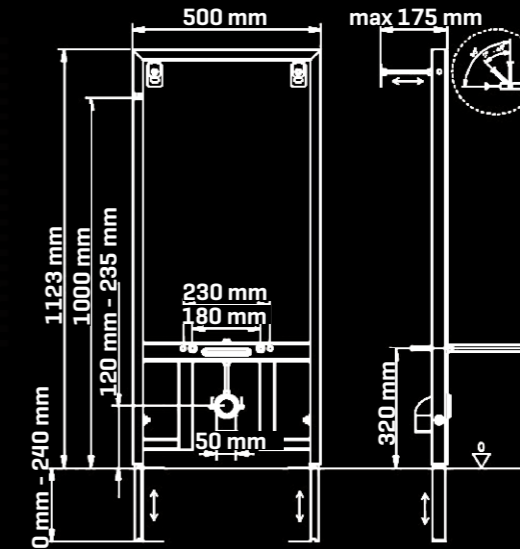

Bastidor bidet / Bidet frame / Cadre de bidet

para bidet / for bidet / pour bidet

S07010015

- **Disponibilidad de instalación en esquina.**
  Corner installation availability.
  Possibilité d'installation en angle.
- **Pata de apoyo galvanizada con altura ajustable.**
  Galvanised support leg with adjustable height.
  Pied de support galvanisé à hauteur réglable.
- **Materiales de fijación para el montaje del bidet.**
  Fixing materials for mounting the bowl.
  Matériel de fixation pour le montage du bol.
- **Codo de PVC de 50 mm.**
  PVC elbow 50 mm.
  Coude en PVC 50 mm.
- **Abrazadera de codo ajustable en altura.**
  Height adjustable elbow clamp.
  Pince de coude réglable en hauteur.

para wc suspendido / for wall hung wc / pour wc suspendu

Pulsadores / Push buttons / Boutons poussoirs

S07010112
Karina blanco
Karina white
Karina blanc

S07010110
Karina cromo brillo
Karina glossy chrome
Karina chrome brillant

S07010111
Karina cromo mate
Karina chrome matte
Karina chrome mat

S07010114
Karina negro mate
Karina matte black
Karina noir mat

S07010212
Siena blanco
Siena white
Siena blanc

S07010210
Siena cromo brillo
Siena glossy chrome
Siena chrome brillant

S07010211
Siena cromo mate
Siena chrome matte
Siena chrome mat

S07010214
Siena negro mate
Siena matte black
Siena noir mat

*

compatibles con colección
compatible with collection
compatible avec collection