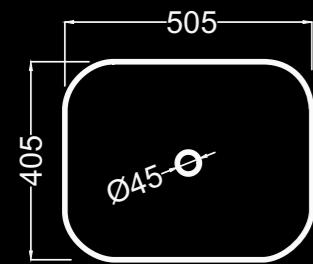

uno

Lavabo sobreencimera uno / Over countertop basin uno / Vasque à poser uno | S04030100

EN STOCK

entrega inmediata
immediate delivery
livraison immédiate