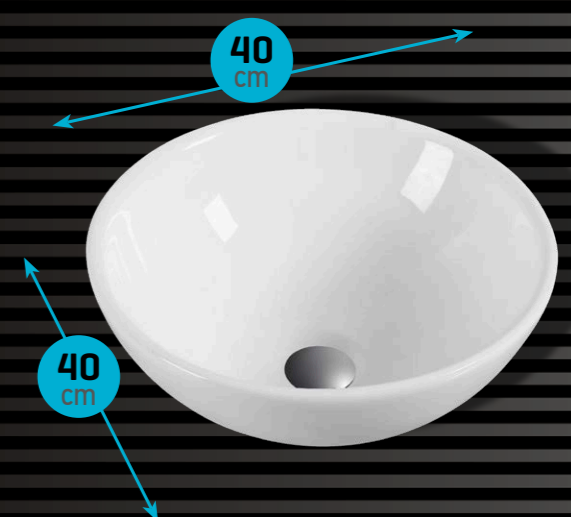

otto

Lavabo sobreencimera otto / Over countertop basin otto / Vasque à poser otto | S04090100

EN STOCK

entrega inmediata
immediate delivery
livraison immédiate

6,3 Kg

-  Lavabo sobreencimera
Over countertop basin
Vasque à poser
-  Cerámica extrafina.
Extra-fine ceramics.
Céramique extra fine
-  2 años de garantía.
2 years guarantee.
2 ans de garantie.