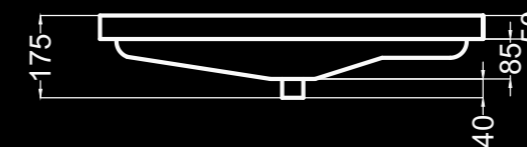

lavabo 100
basin 100
lavabo 100

Lavabo para mueble.
Vanity basin.
Lavabo à poser sur meuble.

Incluye tapa cerámica.
Includes ceramic cover.
Bonde de viraje céramique incluse.

2 años de garantía.
2 years guarantee.
2 ans de garantie.