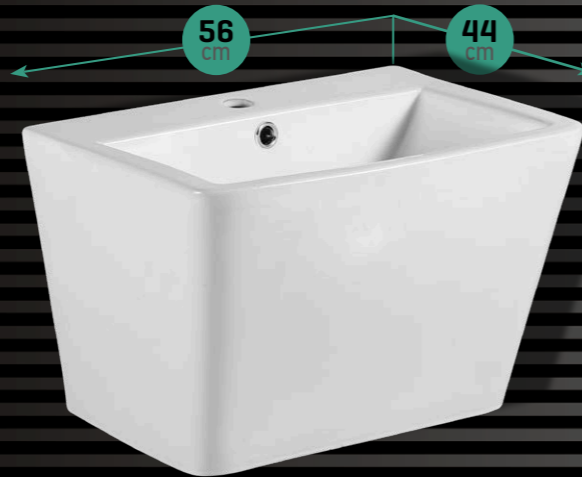

Le système Rimless, (sans bride), élimine les orifices de sortie d'eau des systèmes traditionnels en créant un mur intérieur lisse sans rebords.

- Il permet un meilleur nettoyage
- Il est plus hygiénique car il ne permet pas d'accumuler les bactéries, la chaux...
- Il garantit la distribution de l'eau sur toute la surface de la tasse
- Il est plus écologique et permet un nettoyage total avec un maximum de 4,5 litres
- Il est plus silencieux.

TRADICIONAL

RIMLESS

EASY CLEANING

ÖK

lavabos murales
wall-hung basins / lavabos muraux

lavabos sobreencimera
over countertop basins / vasques à poser

lavabos para mueble
vanity basins / lavabos à poser sur meuble

zero square

Lavabo mural zero square / Wall-hung basin zero square / Lavabo mural zero square | S04020100

compatibles con colección
compatible with collection
compatible avec collection

EN STOCK

entrega inmediata
immediate delivery
livraison immédiate

31,7 Kg

Lavabo mural.
Wall-hung basin.
Lavabo mural.

Fijaciones ocultas.
Hidden fixation set.
Fixation cachée.

Incluye juego de fijación.
Includes fixing kit.
Jeu de fixation compris.

2 años de garantía.
2 years guarantee.
2 ans de garantie.