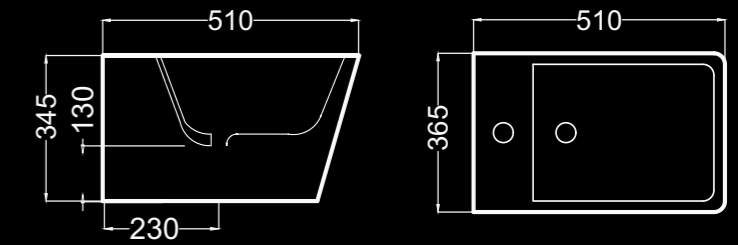

S02010107P
 S03020104
 S04020100

EN STOCK
 entrega inmediata
 immediate delivery
 livraison immédiate

Wc suspendido
 Wall-hung Wc
 Wc suspendu
 27,5 Kg

Bidet suspendido
 Wall-hung bidet
 Bidet suspendu
 25 Kg