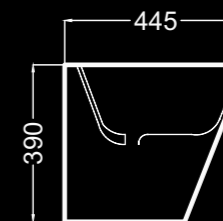

Lavabo mural
Wall-hung basin
Lavabo mural
25,3 Kg