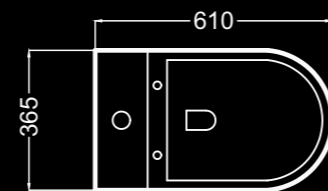

S02010103P
 S03010103
 S04010100

EN STOCK
 entrega inmediata
 immediate delivery
 livraison immédiate

Inodoro con tanque bajo
 Close-coupled toilet
 Cuvette de wc à réservoir attenant
 42 Kg

Alimentacion inferior oculta I/D.
 Bottom inlet hidden R/L.
 Alimentation inférieure cachée D/G.