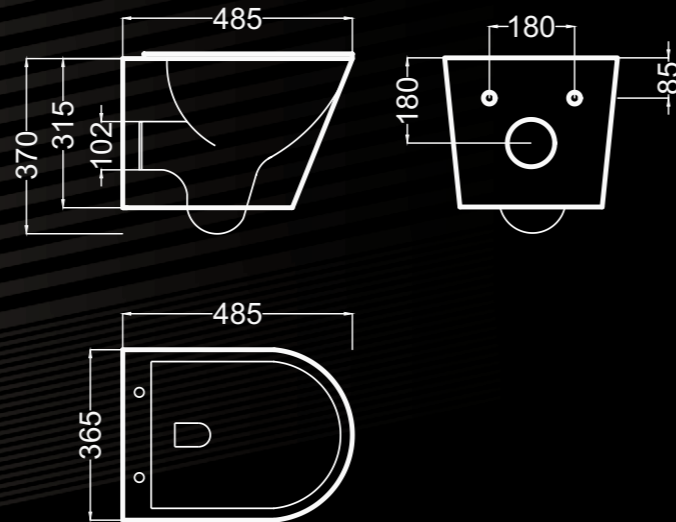

magenta

rimless

Wc suspendido rimless magenta / Rimless wall-hung wc magenta / Wc suspendu rimless magenta
Bidet suspendido magenta / Wall-hung bidet magenta / Bidet suspendu magenta
Lavabo mural zero round / Wall-hung basin zero round / Lavabo mural zero round

S02010106P
S03020106
S04010100

EN STOCK
entrega inmediata
immediate delivery
livraison immédiate

Wc suspendido
Wall-hung Wc
Wc suspendu
21 Kg