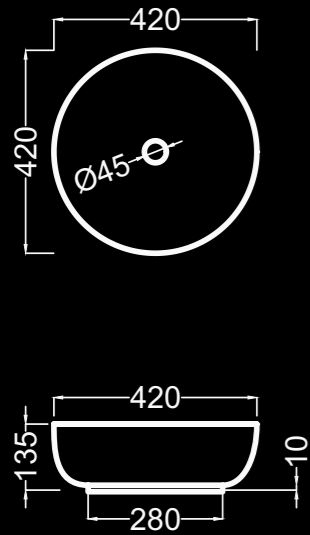

sette

Lavabo sobreencimera sette / Over countertop basin sette / Vasque à poser sette | S04080100

EN STOCK

entrega inmediata
immediate delivery
livraison immédiate

6,6 Kg