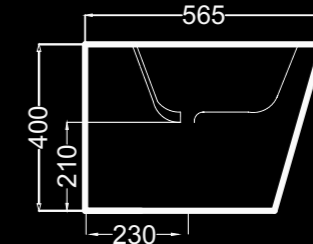

Bidet a suelo
Floor-standing bidet
Bidet au sol
30 Kg