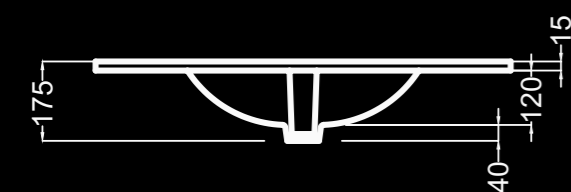

loki

Lavabo loki para mueble 90 / Vanity basin loki 90 / Lavabo à poser sur meuble loki 90
Lavabo loki para mueble 100 / Vanity basin loki 100 / Lavabo à poser sur meuble loki 100
Lavabo loki para mueble 120 / Vanity basin loki 120 / Lavabo à poser sur meuble loki 120
Lavabo loki para mueble 120 2s / Vanity basin loki 120 2s / Lavabo à poser sur meuble loki 120 2s

M050003002214
M050003002212
M050003002215
M050003002216

EN STOCK
entrega inmediata
immediate delivery
livraison immédiate

lavabo 90
basin 90
lavabo 90