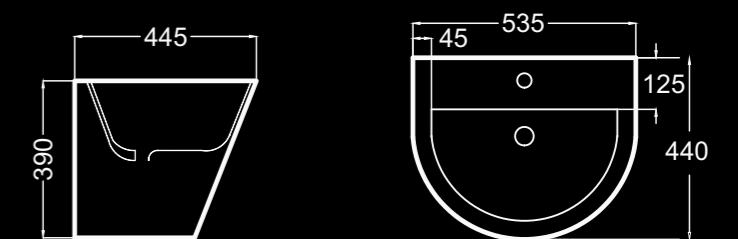

Lavabo mural
 Wall-hung basin
 Lavabo mural
 25,3 Kg

ÖK magenta

becrisa rimless

Wc suspendido / Wall-hung Wc / Wc suspendu

-  **Suspendido**
Wall-hung
Suspendu
-  **Fondo reducido.**
Compact.
Compacte.
-  **Rimless.**
Rimless.
Rimless.
-  **4,5-3 litros. Ahorro de agua.**
4,5-3 litre water saving.
4,5-3 litres réduction de la consommation d'eau.
-  **Fijaciones ocultas.**
Hidden fixation set.
Fixation cachée.
-  **Incluye juego de fijación.**
Includes fixing kit.
Jeu de fixation compris.
-  **2 años de garantía.**
2 years guarantee.
2 ans de garantie.