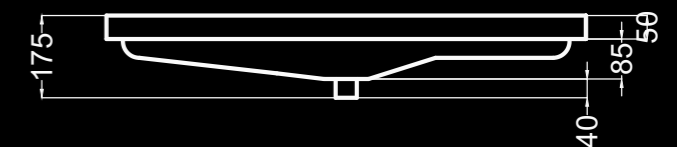

lavabo 100
basin 100
lavabo 100

Lavabo para mueble.
Vanity basin.
Lavabo à poser sur meuble.

Incluye tapa cerámica.
Includes ceramic cover.
Bonde de viraje céramique incluse.

2 años de garantía.
2 years guarantee.
2 ans de garantie.