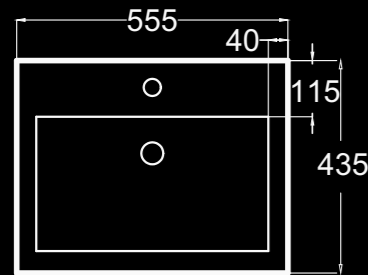

zero square

Lavabo mural zero square / Wall-hung basin zero square / Lavabo mural zero square | S04020100

compatibles con colección
compatible with collection
compatible avec collection

EN STOCK

entrega inmediata
immediate delivery
livraison immédiate