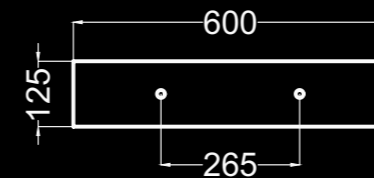

nove

- Lavabo sobreencimera y mural /
  Over countertop and Wall-hung basin/
- Vasque à poser et mural

Lavabo nove 40 / Basin nove 40 / Lavabo nove 40
Lavabo nove 50 / Basin nove 50 / Lavabo nove 50
Lavabo nove 60 / Basin nove 60 / Lavabo nove 60
Lavabo nove 80 / Basin nove 80 / Lavabo nove 80

S04100101
S04100100
S04100102
S04100103

EN STOCK
entrega inmediata
immediate delivery
livraison immédiate

- **Lavabo mural.**
  Wall-hung basin.
  Lavabo mural.
- **Lavabo sobreencimera**
  Over countertop basin
  Vasque à poser
- **Cerámica extrafina.**
  Extra-fine ceramics.
  Céramique extra fine
- **2 años de garantía.**
  2 years guarantee.
  2 ans de garantie.