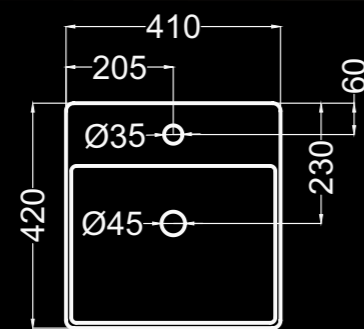

lavabo nove 60
 basin nove 60
 lavabo nove 60

lavabo nove 80
 basin nove 80
 lavabo nove 80

-  **Lavabo mural.**
Wall-hung basin.
Lavabo mural.
-  **Lavabo sobreencimera**
Over countertop basin
Vasque à poser
-  **Cerámica extrafina.**
Extra-fine ceramics.
Céramique extra fine
-  **2 años de garantía.**
2 years guarantee.
2 ans de garantie.