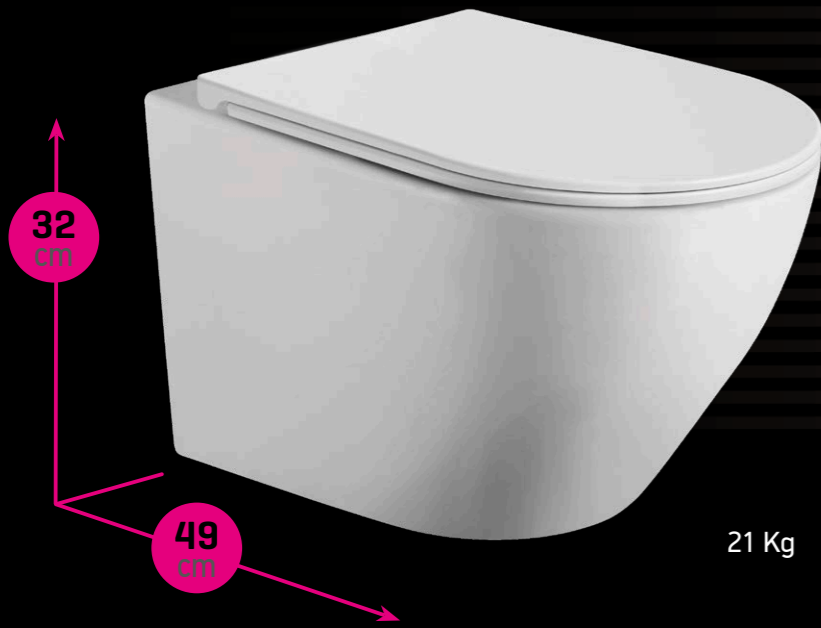

21 Kg

21,1 Kg

S03020106B
Bidet suspendido
Wall-hung bidet
Bidet suspendu

21,1 Kg

S03020106N
Bidet suspendido
Wall-hung bidet
Bidet suspendu

21 Kg

Fondo reducido.
Compact.
Compacte.

4,5-3 litros. Ahorro de agua.
4,5-3 litre water saving.
4,5-3 litres consommation d'eau.