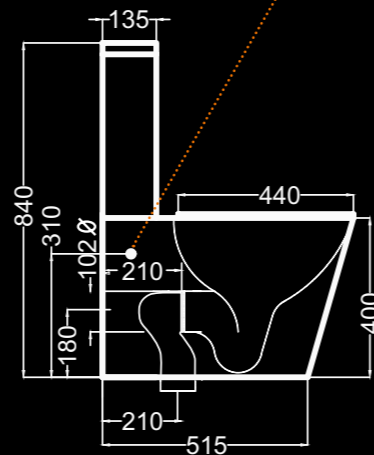

S02010104P
 S03010104
 S04020100

EN STOCK
 entrega inmediata
 immediate delivery
 livraison immédiate

Inodoro con tanque bajo
 Close-coupled toilet
 Cuvette de wc à réservoir attenant
 43,3 Kg

Alimentacion inferior oculta I/D.
 Bottom inlet hidden R/L.
 Alimentation inférieure cachée D/G.