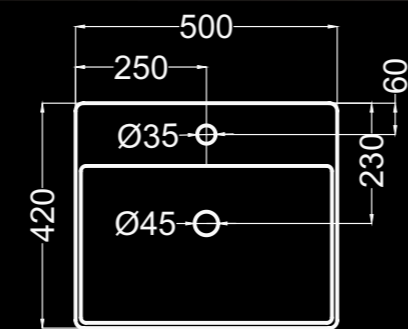

lavabo nove 60
 basin nove 60
 lavabo nove 60

lavabo nove 80
 basin nove 80
 lavabo nove 80

-  **Lavabo mural.**
Wall-hung basin.
Lavabo mural.
-  **Lavabo sobreencimera**
Over countertop basin
Vasque à poser
-  **Cerámica extrafina.**
Extra-fine ceramics.
Céramique extra fine
-  **2 años de garantía.**
2 years guarantee.
2 ans de garantie.