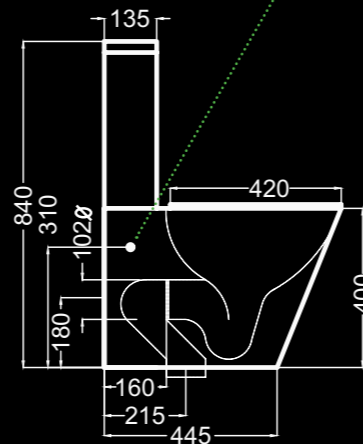

S02010103P
 S03010103
 S04010100

EN STOCK
 entrega inmediata
 immediate delivery
 livraison immédiate

Inodoro con tanque bajo
 Close-coupled toilet
 Cuvette de wc à réservoir attenant
 42 Kg

Alimentacion inferior oculta I/D.
 Bottom inlet hidden R/L.
 Alimentation inférieure cachée D/G.