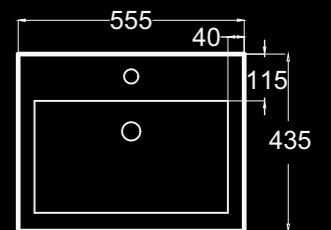

naranja

rimless

Pack wc completo naranja rimless / Complete wc pack naranja rimless / Kit wc complet naranja rimless
Bidet a suelo naranja / Floor-standing bidet naranja / Bidet au sol naranja
Lavabo mural zero square / Wall-hung basin zero square / Lavabo mural zero square

S02010104P
S03010104
S04020100

EN STOCK
entrega inmediata
immediate delivery
livraison immédiate

Alimentacion inferior oculta I/D.
Bottom inlet hidden R/L.
Alimentation inférieure cachée D/G.

Lavabo mural
Wall-hung basin
Lavabo mural
31,7 Kg