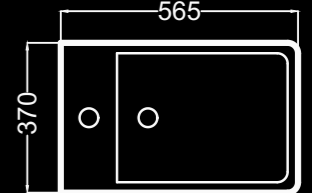

naranja

rimless

Pack wc completo naranja rimless / Complete wc pack naranja rimless / Kit wc complet naranja rimless
Bidet a suelo naranja / Floor-standing bidet naranja / Bidet au sol naranja
Lavabo mural zero square / Wall-hung basin zero square / Lavabo mural zero square

S02010104P
S03010104
S04020100

EN STOCK
entrega inmediata
immediate delivery
livraison immédiate

Alimentacion inferior oculta I/D.
Bottom inlet hidden R/L.
Alimentation inférieure cachée D/G.

Bidet a suelo
Floor-standing bidet
Bidet au sol
30 Kg