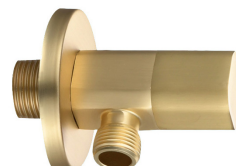

Sifón **MINIMALISTA**

Latón

Acabado Oro cepillado

Ref.: 06405D

20 uds.

PRÓXIMAMENTE

Sifón **CUADRADO**

Latón

100 uds.

PRÓXIMAMENTE

Llave **ESCUADRA**

Montura Cerámica

Acabado Grafito cepillado

Ref.: 00414G

100 uds.

PRÓXIMAMENTE

Llave **ESCUADRA**

Montura Cerámica

Acabado Oro cepillado

Ref.: 00414D

100 uds.

PRÓXIMAMENTE

Llave **ESCUADRA**

Montura Cerámica