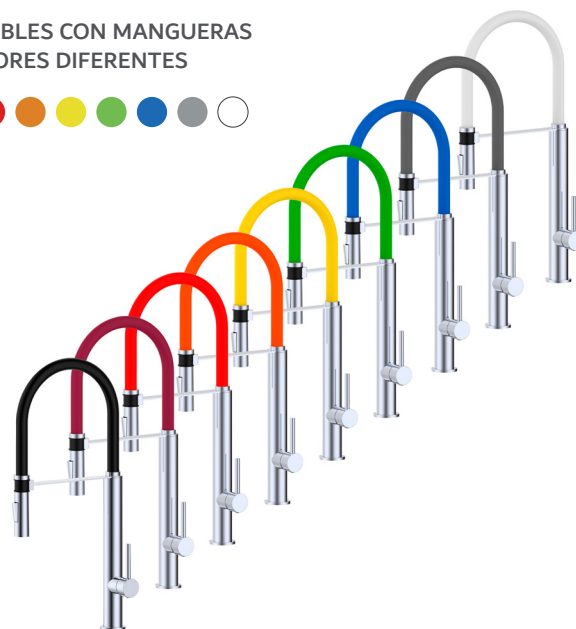

NOVEDADES | 2023

Grifería y
Complementos de Baño

SERIE PILOT

NUEVO DISEÑO **MINIMALISTA**

DISPONIBLE EN **5 ACABADOS**

CAÑO CON **MANGUERA IMANTADA**

COMBINABLES CON MANGUERAS
DE 9 COLORES DIFERENTES

Monomando **FREGADERO**