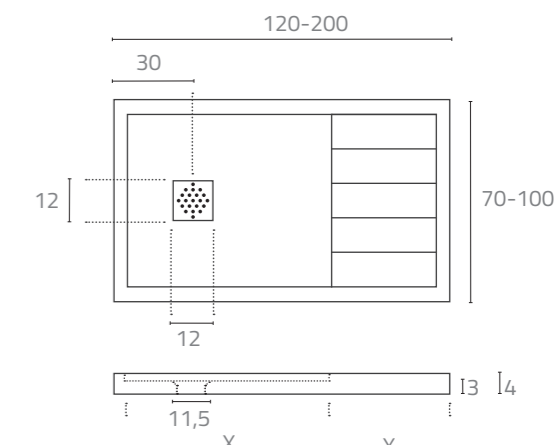

Fabricado en España

Medidas del espacio de secado y ducha a especificar por el cliente.

Medidas especiales
Fabricación cm a cm entre 120 y 200 cm de largo y entre 70 y 100 cm de ancho. El precio es el de la medida inmediata superior +20%.